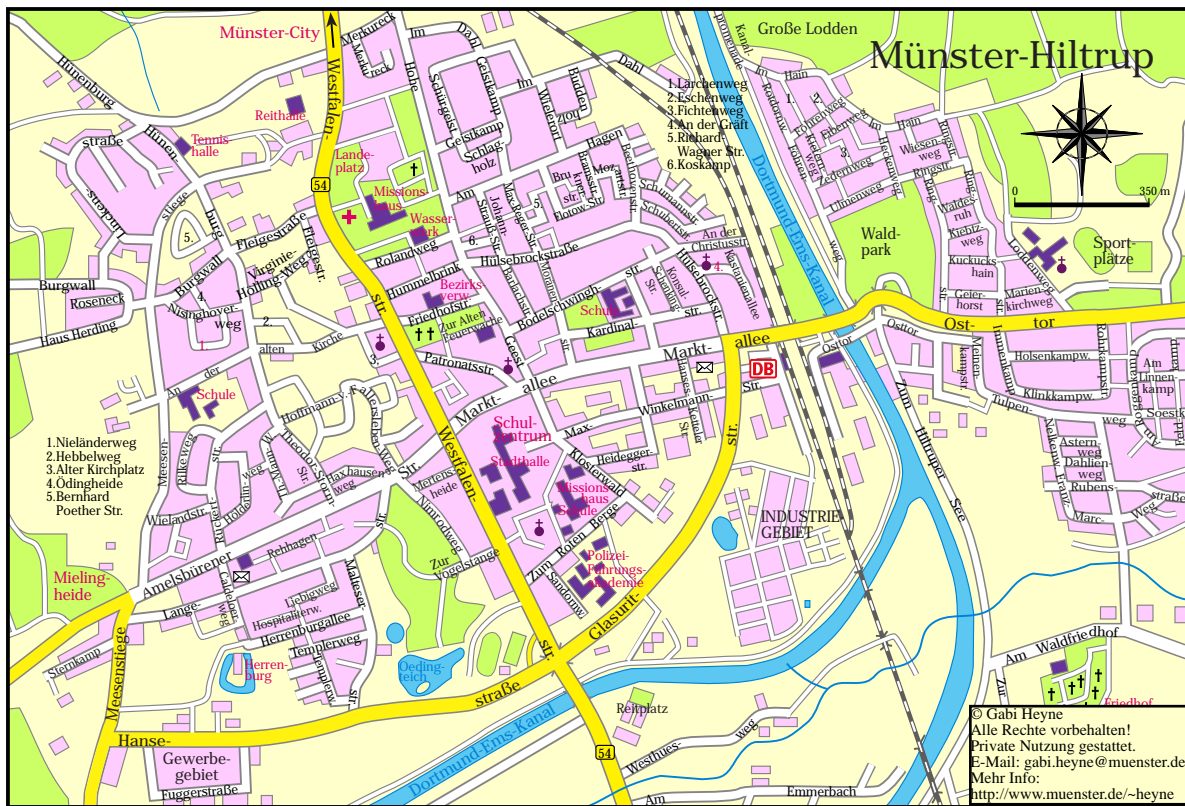

Münster-City

Große Loden

Münster-Hiltrup

0 350 m

1. Lärchenweg
2. Eschenweg
3. Fichtenweg
4. An der Gräbt
5. Rihard
6. Koskamp

1. Nieländerweg
2. Hebbelweg
3. Alter Kirchplatz
4. Odingheide
5. Bernhard Poether Str.