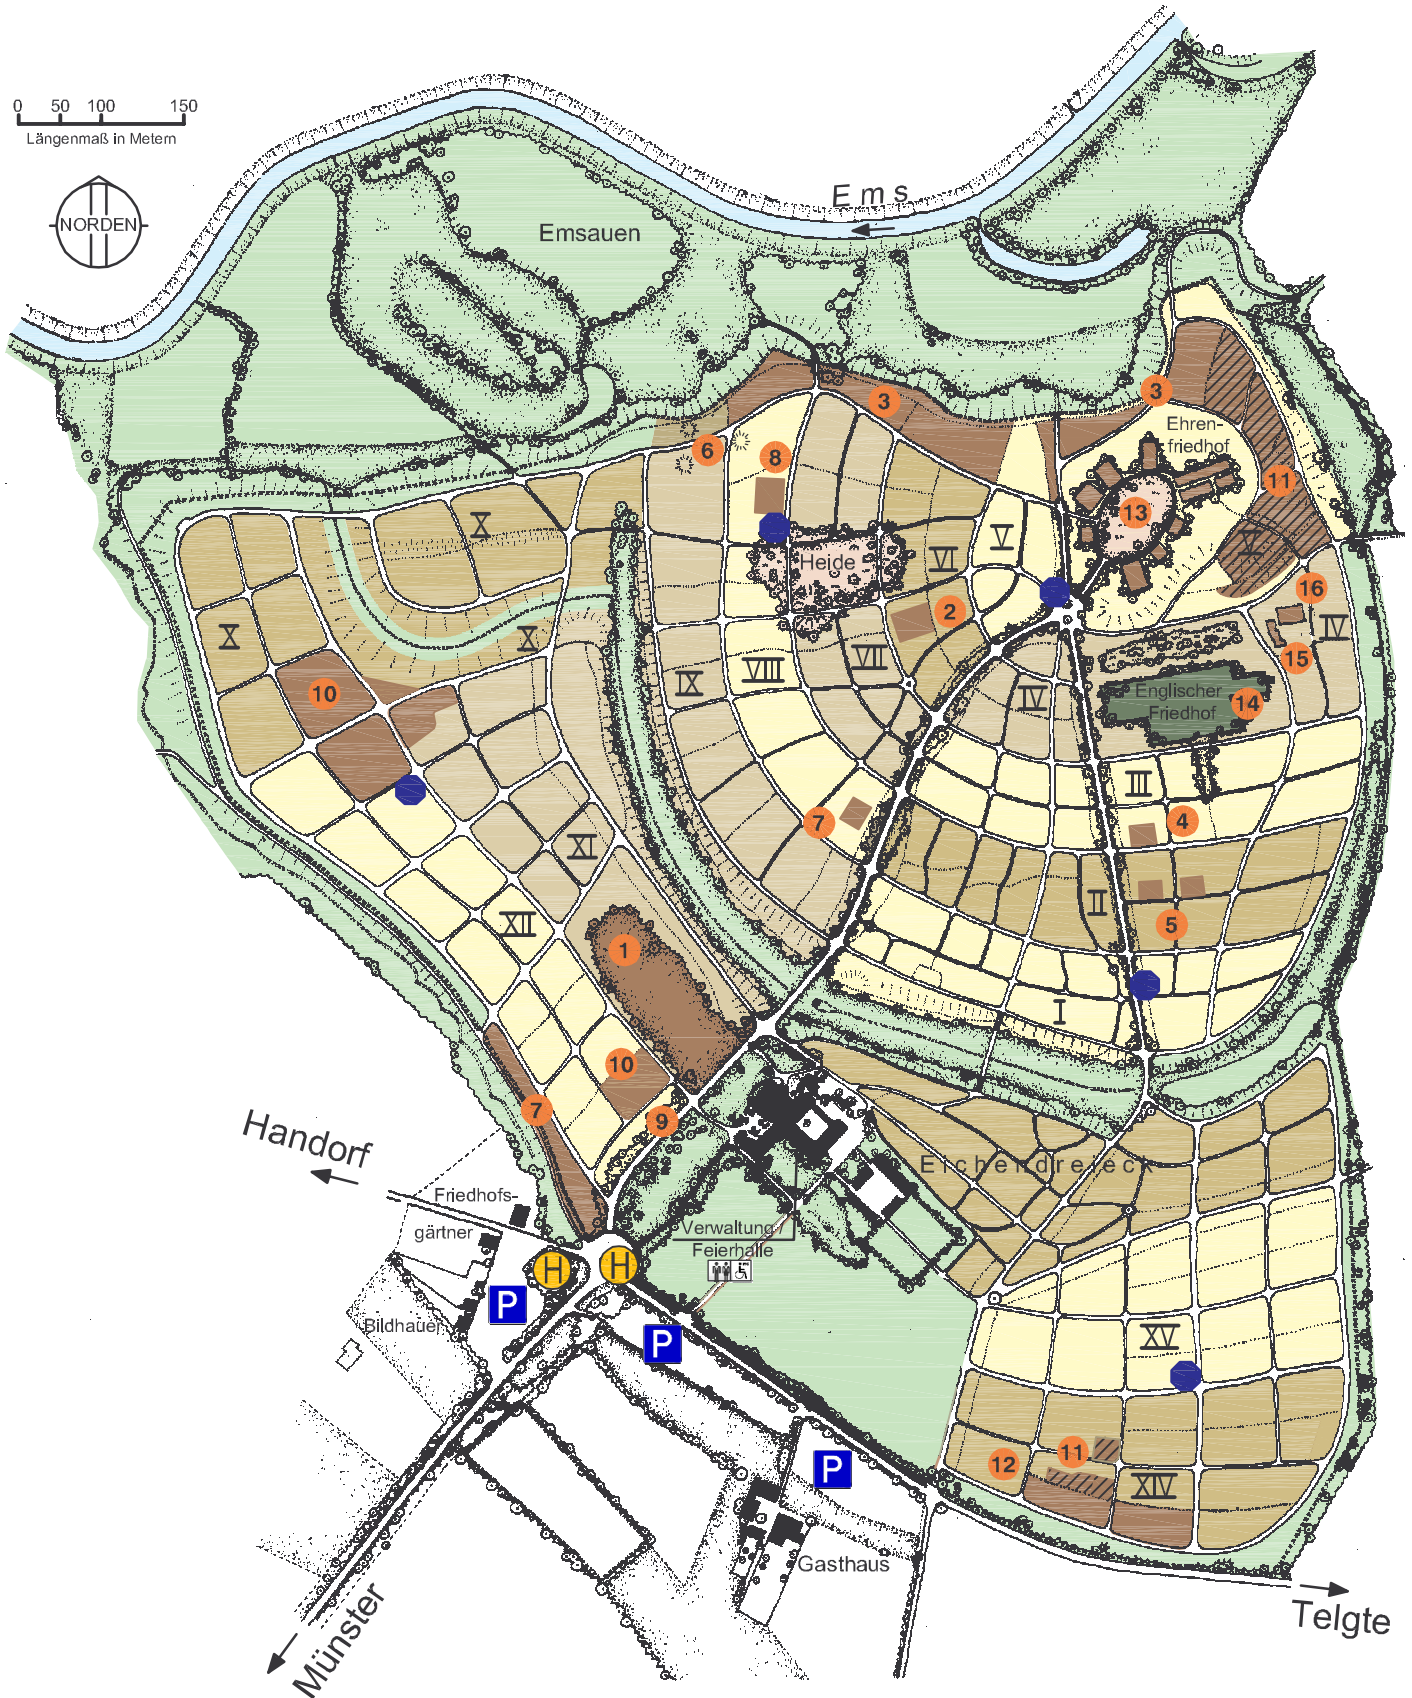

Waldfriedhof Lauheide

0 50 100 150
Längenmaß in Metern

Kontakt:

Friedhofsverwaltung
Tel.: 0 25 04 / 93 22 - 0

Internet: muenster.de/stadt/umwelt/friedhoefe.html
E-Mail: friedhoefe@stadt-muenster.de

Legende:

- | | | | |
|----------------------|----------------------|-------------------------|-------------------------|
| 1 Anonymes Urnenfeld | 6 Hügelgräber | 11 Urnenwahlgräber | 16 Russisches Ehrenfeld |
| 2 Aschestreufeld | 7 Landschaftsgräber | 12 Urnenreihengräber | ● Schutzdach |
| 3 Baumurnengräber | 8 Muslimische Gräber | 13 Ehrenfriedhof | ♿ WC |
| 4 Haingräber | 9 Sternchenfeld | 14 Englischer Friedhof | ♿ Behinderten-WC |
| 5 Hainurnengräber | 10 Tiefgräber | 15 Polnisches Ehrenfeld | |