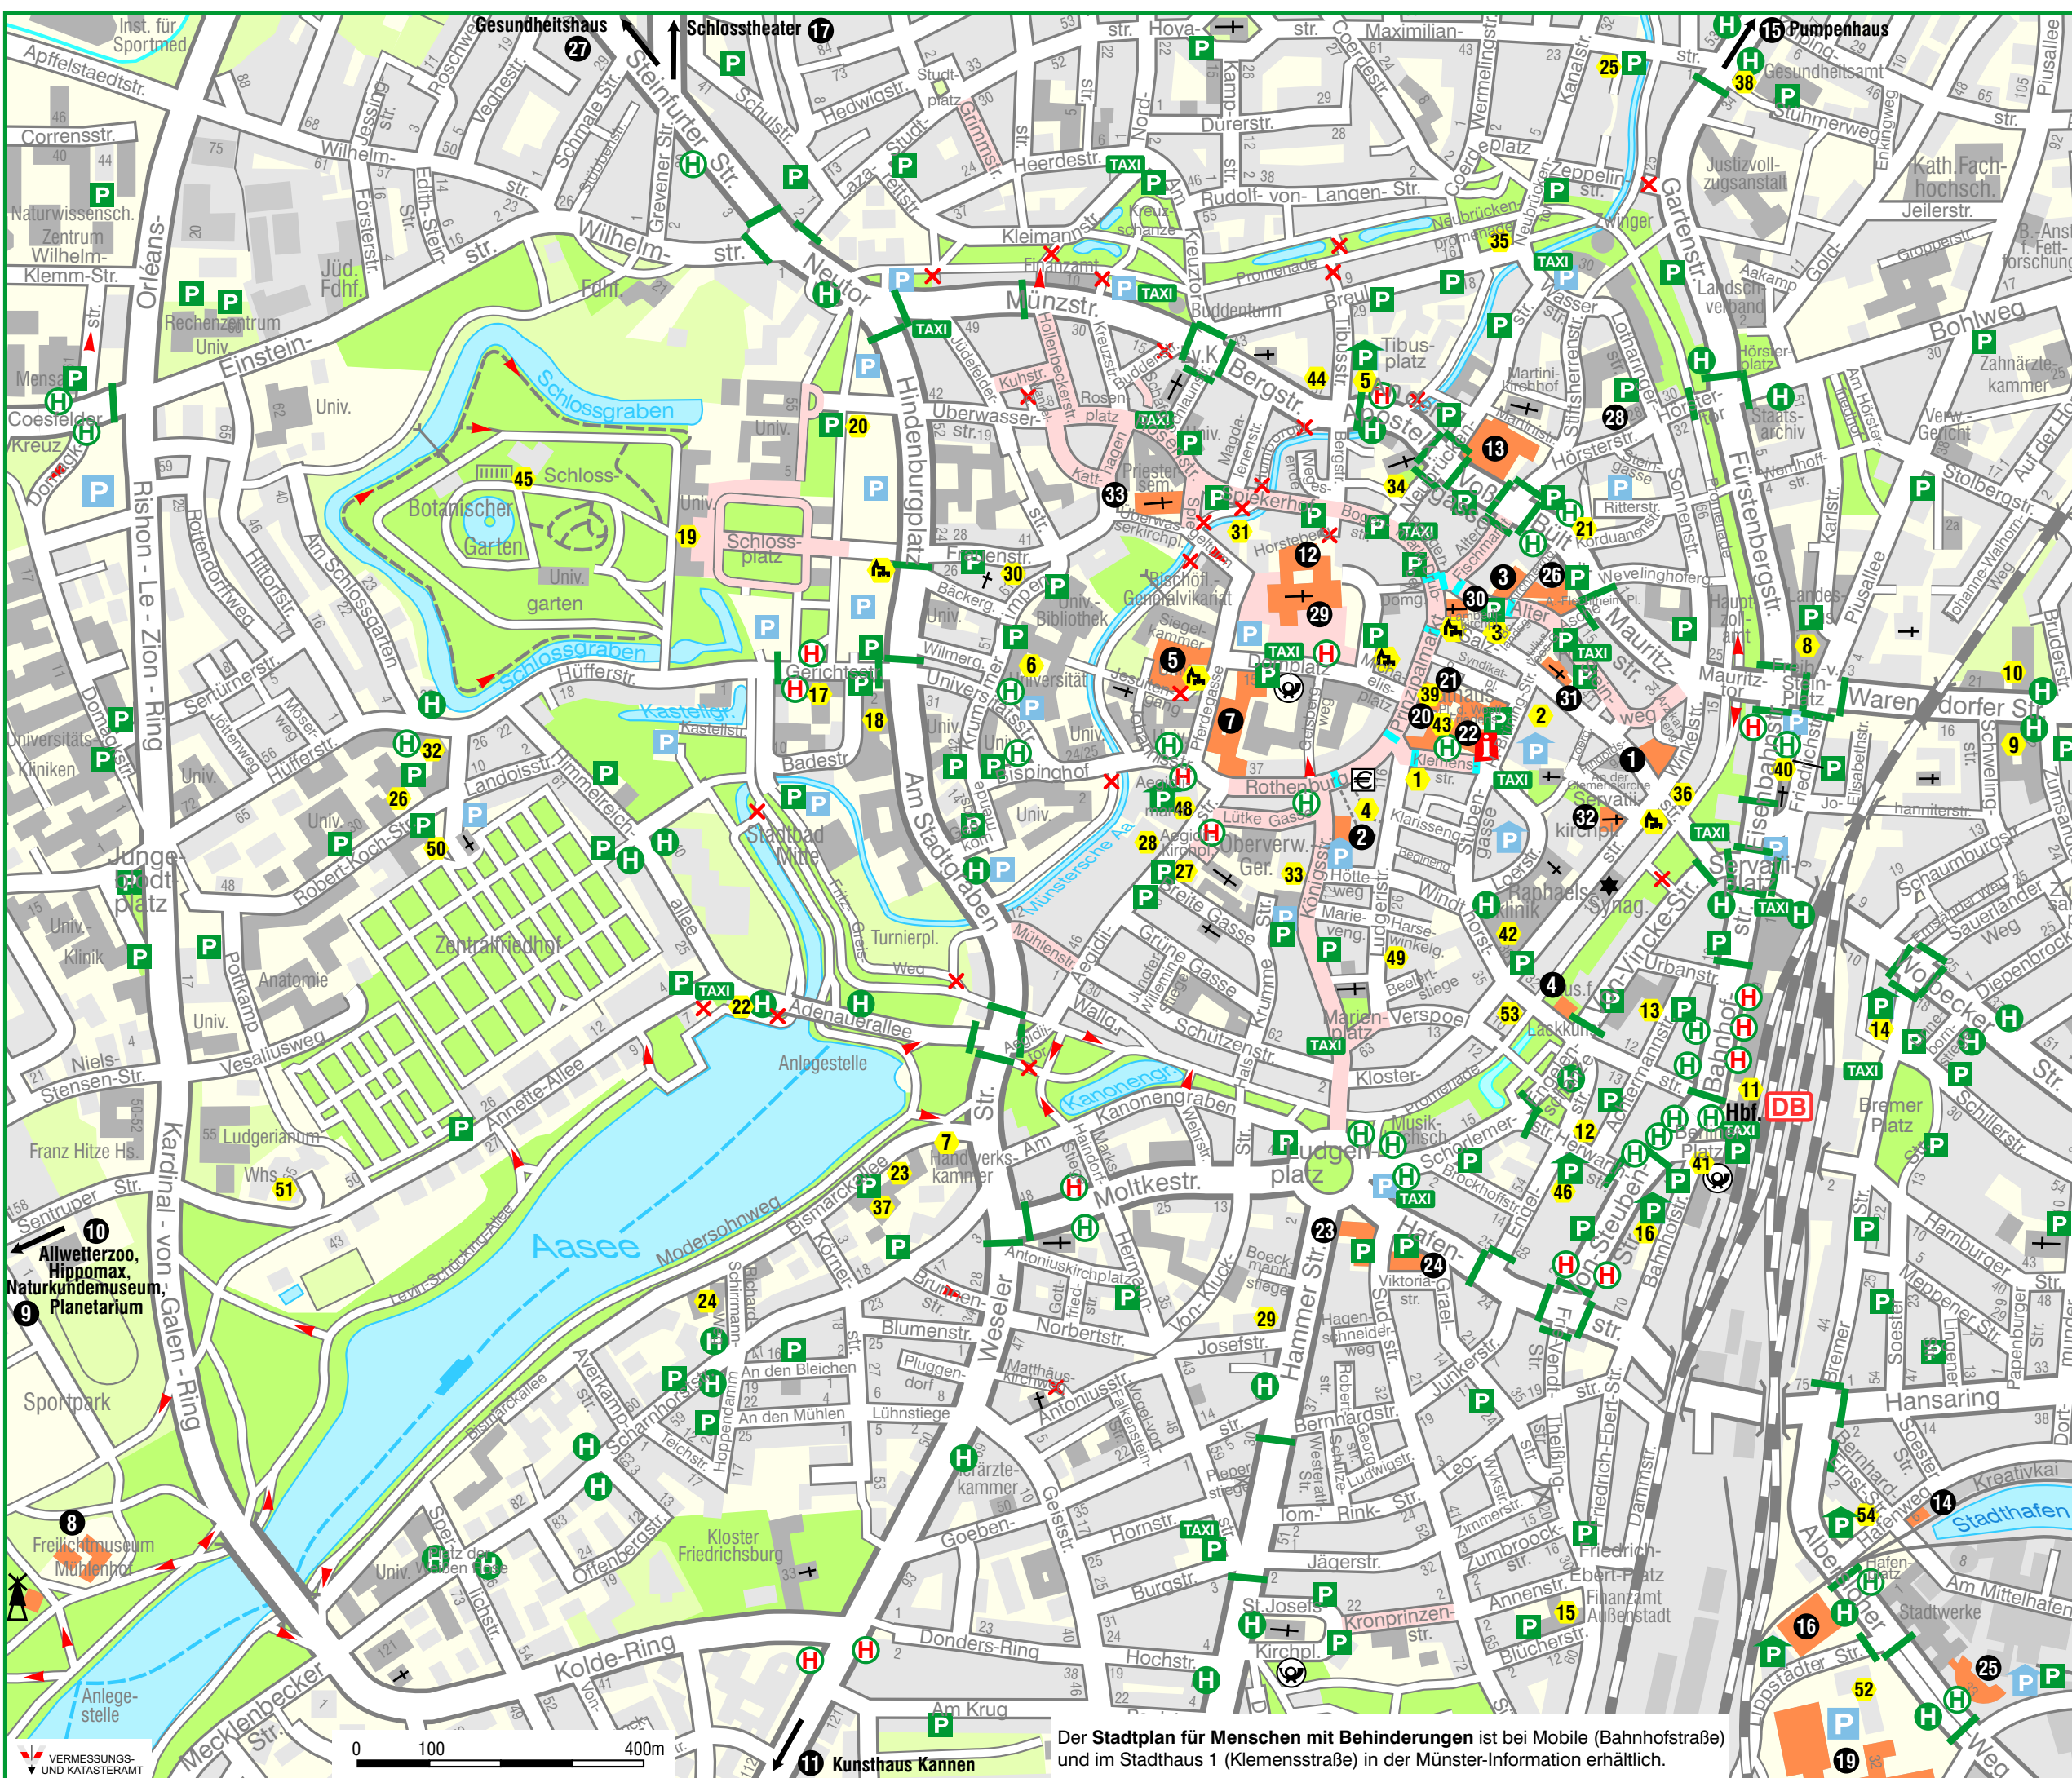

Stadtplan für Menschen mit Behinderungen

- Legende**
- X Barriere (z. B. Treppe)
 - ▲ Steigung im Gelände
 - Grobes Pflaster (nur Fahrbahn)
 - Querungsfurt (glattes Pflaster)
 - Akustische Blindenampel
 - Parkhaus mit Behindertenparkplatz (kostenpflichtig)
 - Parkhaus
 - Behindertenparkplatz
 - Parkplatz
 - H Haltestelle mit Bordstein 16 cm
 - H Haltestelle mit FIS (FIS = Fahrgastinformationssystem)
 - H Haltestelle mit FIS und Bordstein 16 cm
 - TAXI
 - 1 Barrierefreie Toilette
 - Tastbares Stadtmodell
 - Mit Rollstuhl zugängliche/s Sehenswürdigkeit oder öffentliches Gebäude
 - € Blindengerechter Geldautomat

Der Stadtplan für Menschen mit Behinderungen ist bei Mobile (Bahnhofstraße) und im Stadthaus 1 (Klemensstraße) in der Münster-Information erhältlich.