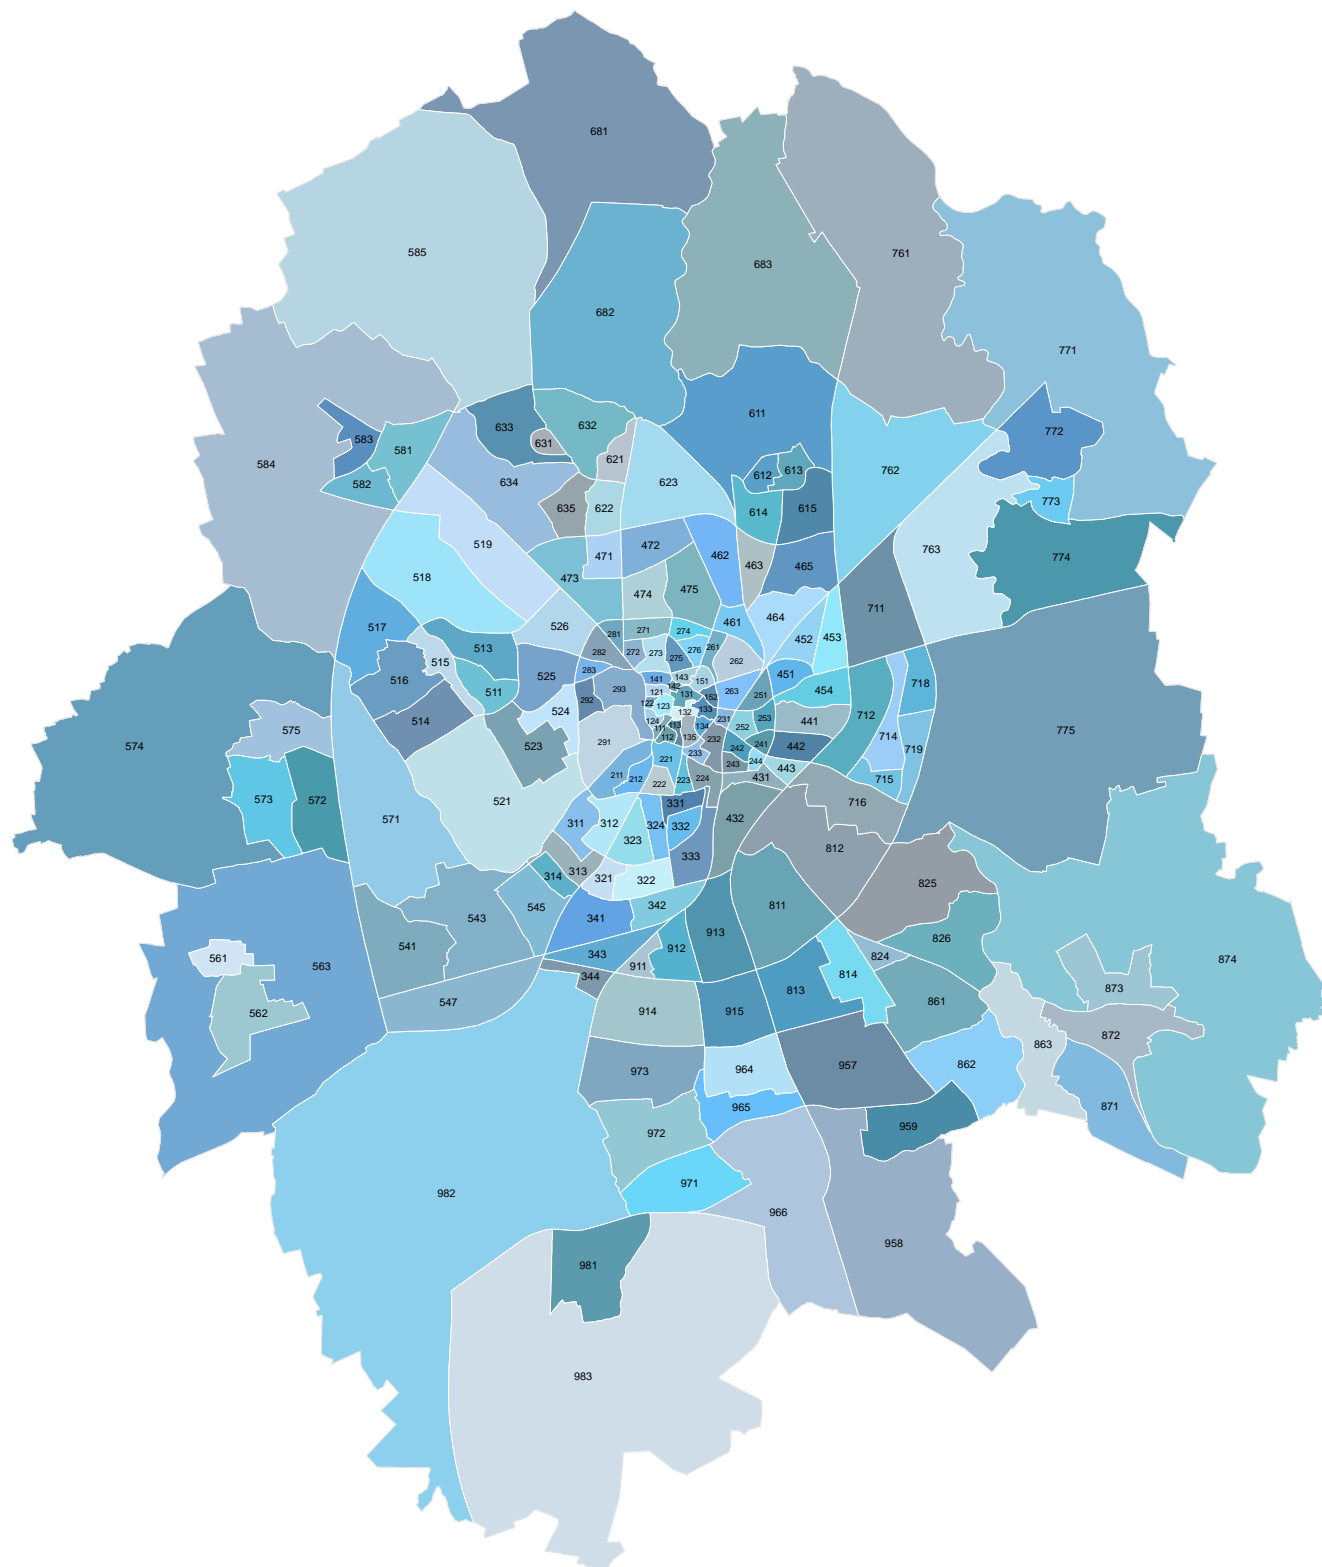

Kleinräumige Gebietsgliederung 174 Stadtzellen - Stand: 31.12.2011

111 Aegidiimarkt	333 Alfred-Krupp-Weg	615 Edelbach
112 Aegidiitor	341 Clemenshospital	621 Alt Kinderhaus
113 St. Aegidii	342 Spichernstraße	622 Im Moorhock
121 Überwasser	343 Sternbusch	623 Bröderichweg
122 Bäckergrasse	344 Kriegerweg	631 Brüningheide
123 Krummer Timpen	431 Alte Feuerwache	632 Idenbrockplatz
124 Bispinghof	432 Hafen	633 Heidegrund
131 Dom	441 Mauritz	634 Papenbusch
132 Landesmuseum	442 Herz-Jesu	635 Alter Heidkamp
133 Salzstraße	443 Hubertstraße	681 Sprakel
134 Servatii	451 Erphokirchplatz	682 Sandrup
135 Ludgeristraße	452 Pötterhoek	683 Rieselfelder
141 Kuhviertel	453 Saarstraße	711 Pulverschuppen
142 Bergstraße	454 Dechaneischanze	712 Maikottenweg
143 Breul	461 Wiengarten	714 Erikaplatz
151 Martini	462 Zentrum Nord	715 Stehrweg
152 Hörsterstraße	463 Rumphorsthof	716 Hegerskamp
211 Bismarckallee	464 Stettiner Straße	718 St. Konrad
212 Pluggendorf	465 Hacklenburg	719 Rosengarten
221 Antoniuskirche	471 Dreizehnerstraße	761 Gelmer
222 Goebenstraße	472 Nienkamp	762 Mariendorf
223 Josef	473 Koburger Weg	763 Sudmühle
224 Leostraße	474 Jahnstraße	771 Hornheide
231 Erlöserkirche	475 Langemarckstraße	772 Dorbaum
232 Hauptbahnhof	511 Alt Gievenbeck	773 Mittelfeld
233 Schorlemerstraße	513 St. Michael	774 Handorf
241 Sophienstraße	514 Ramertsweg	775 Kasewinkel
242 Bremer Platz	515 Gievenbecker Reihe	811 Lodenheide
243 Meppener Straße	516 Auenviertel	812 Haus Lütkenbeck
244 Hansaplatz	517 Heekweg	813 Höttenweg
251 Landschaftsverband	518 Toppheide	814 Letterhausweg
252 Zumsandplatz	519 Wasserweg	824 Gremmendorf
253 Gutenbergstraße	521 Zoo	825 Erbdrostenweg
261 Zeppelinstraße	523 Sentrupe Höhe	826 Gremmendorf Ehrenmal
262 Gartenstraße	524 Universitäts-Kliniken	861 Zum Erlenbusch
263 Landeshaus	525 Coesfelder Kreuz	862 Angelmodde Waldsiedlung
271 Görresstraße	526 Eissporthalle	863 Alt Angelmodde
272 Kanonierplatz	541 Rote Erde	871 Schulzentrum Wolbeck
273 Kreuzschanze	543 Dingbänger Weg	872 Wolbeck
274 Wichernstraße	545 Friedenschule	873 Goldbrink
275 Kreuzkirche	547 Heroldstraße	874 Tiergarten
276 Maximilianstraße	561 Dülmener Straße	911 Berg Fidel
281 Gasselstiege	562 Osthofstraße	912 Stadion
282 Wilhelmskamp	563 Ober-/Niederort	913 Siemensstraße
283 Einsteinstraße	571 Altenroxel	914 Vennheide
291 Zentralfriedhof	572 Nottulner Landweg	915 Lechtenberg
292 Am Schlossgarten	573 Pienersallee	957 Ringstraße
293 Schloss	574 Brock	958 Osttor
311 Aaseestadt	575 Pantaleonplatz	959 Emmerbachtal
312 Aaseemarkt	581 Sebastianstraße	964 Krankenhaus Hilstrup
313 Canisiuskloster	582 Isolde-Kurz-Straße	965 Nördlich Marktallee
314 Korte Ossenbeck	583 Von-Schonebeck-Ring	966 Südlich Marktallee
321 Stadtbad Süd	584 Schonebeck	971 Herrenburgallee
322 Elsässer Straße	585 Häger	972 An der Alten Kirche
323 Grüner Grund	611 Zentraldeponie	973 Hünenburg
324 Am Wasserturm	612 Breslauer Straße	981 Amelsbüren
331 Südpark	613 Schneidemühler Straße	982 Loevelingloh
332 Alter Schützenhof	614 Kemperweg	983 Sudhoff