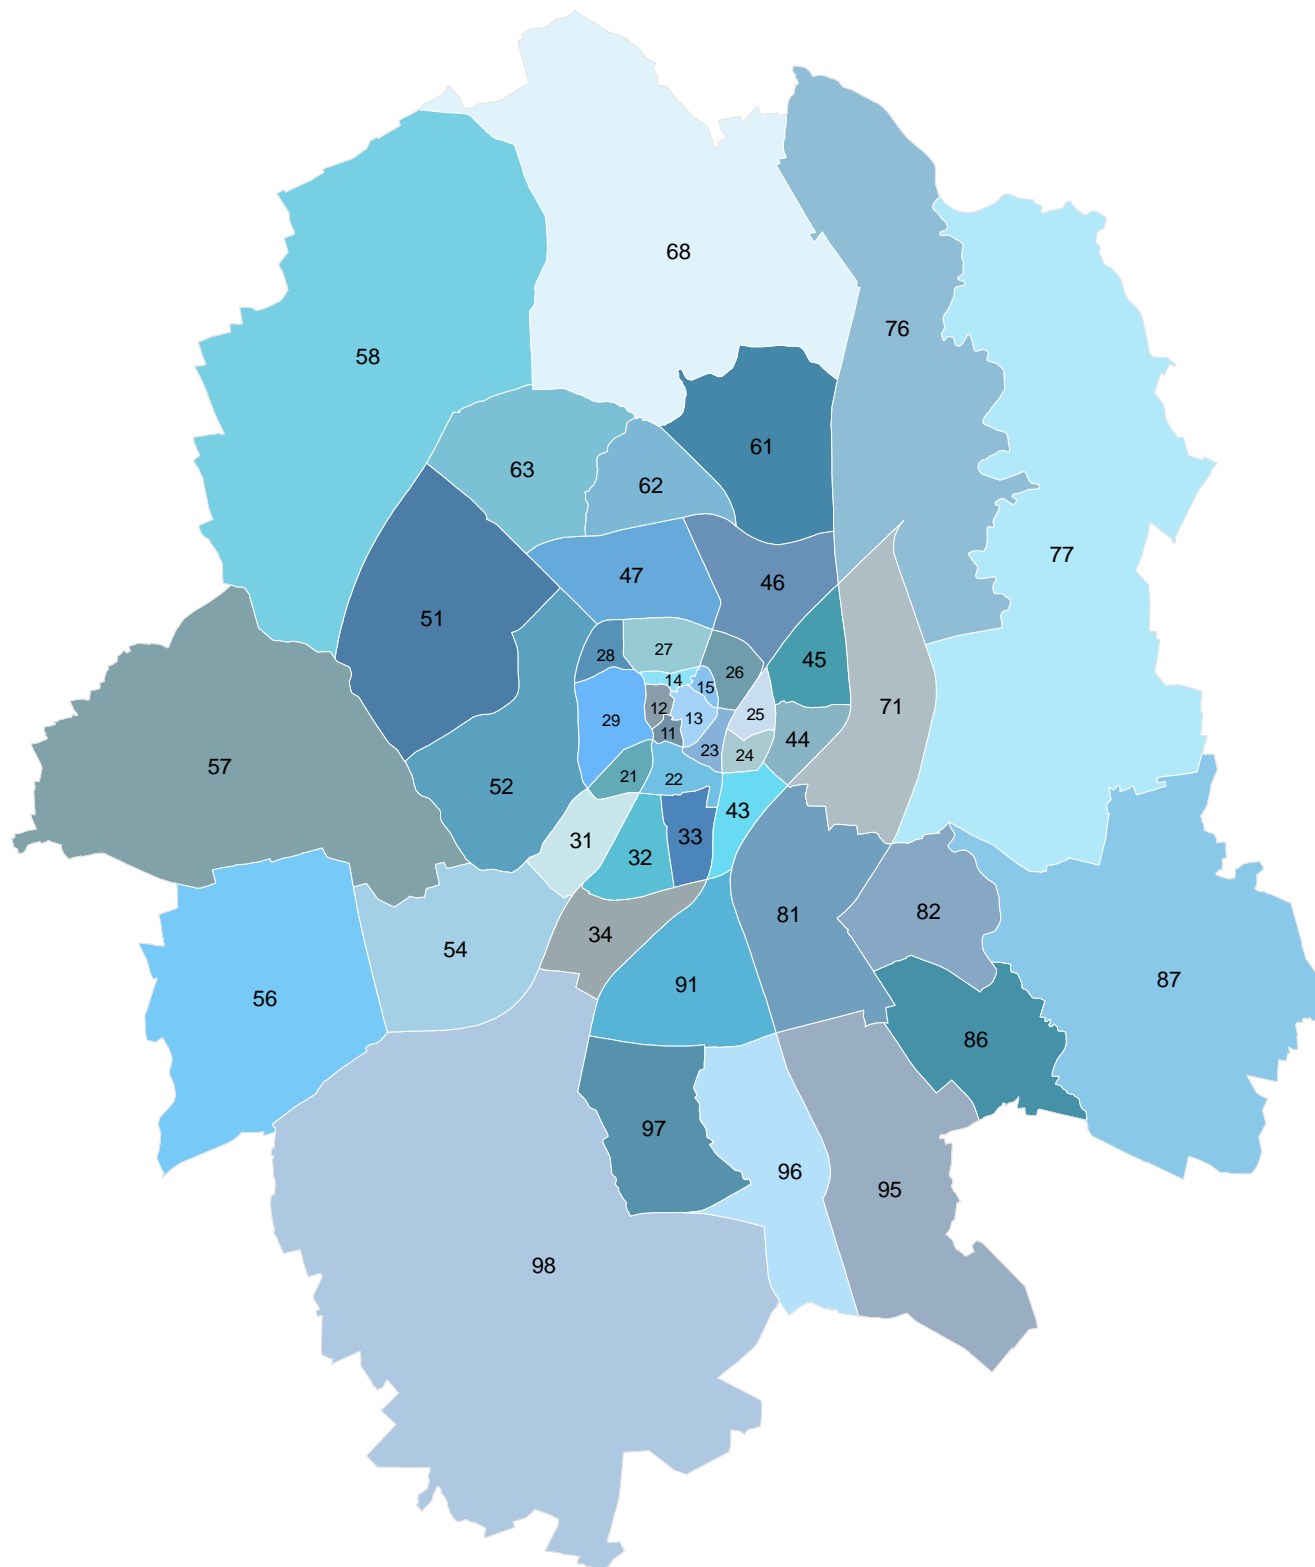

## Kleinräumige Gebietsgliederung 9 Stadtbezirke und Teilbereiche Stand: 31.12.2011

- 1-4 Münster-Mitte
- 1 Altstadt
- 2 Innenstadtring
- 3 Mitte-Süd
- 4 Mitte-Nordost
- 5 Münster-West
- 6 Münster-Nord
- 7 Münster-Ost
- 8 Münster-Südost
- 9 Münster-Hiltrup

Kleinräumige Gebietsgliederung  
45 Stadtteile (Statistische Bezirke)  
Stand: 31.12.2011

- |                  |                     |
|------------------|---------------------|
| 11 Aegidii       | 51 Gievenbeck       |
| 12 Überwasser    | 52 Sentrup          |
| 13 Dom           | 54 Mecklenbeck      |
| 14 Buddenturm    | 56 Albachten        |
| 15 Martini       | 57 Roxel            |
|                  | 58 Nienberge        |
| 21 Pluggendorf   |                     |
| 22 Josef         | 61 Coerde           |
| 23 Bahnhof       | 62 Kinderhaus-Ost   |
| 24 Hansaplatz    | 63 Kinderhaus-West  |
| 25 Mauritz-West  | 68 Sprakel          |
| 26 Schlachthof   |                     |
| 27 Kreuz         | 71 Mauritz-Ost      |
| 28 Neutor        | 76 Gelmer-Dyckburg  |
| 29 Schloss       | 77 Handorf          |
| 31 Aaseestadt    | 81 Gremmendorf-West |
| 32 Geist         | 82 Gremmendorf-Ost  |
| 33 Schützenhof   | 86 Angelmodde       |
| 34 Düesberg      | 87 Wolbeck          |
| 43 Hafen         | 91 Berg Fidel       |
| 44 Herz-Jesu     | 95 Hiltrup-Ost      |
| 45 Mauritz-Mitte | 96 Hiltrup-Mitte    |
| 46 Rumphorst     | 97 Hiltrup-West     |
| 47 Uppenberg     | 98 Amelsbüren       |