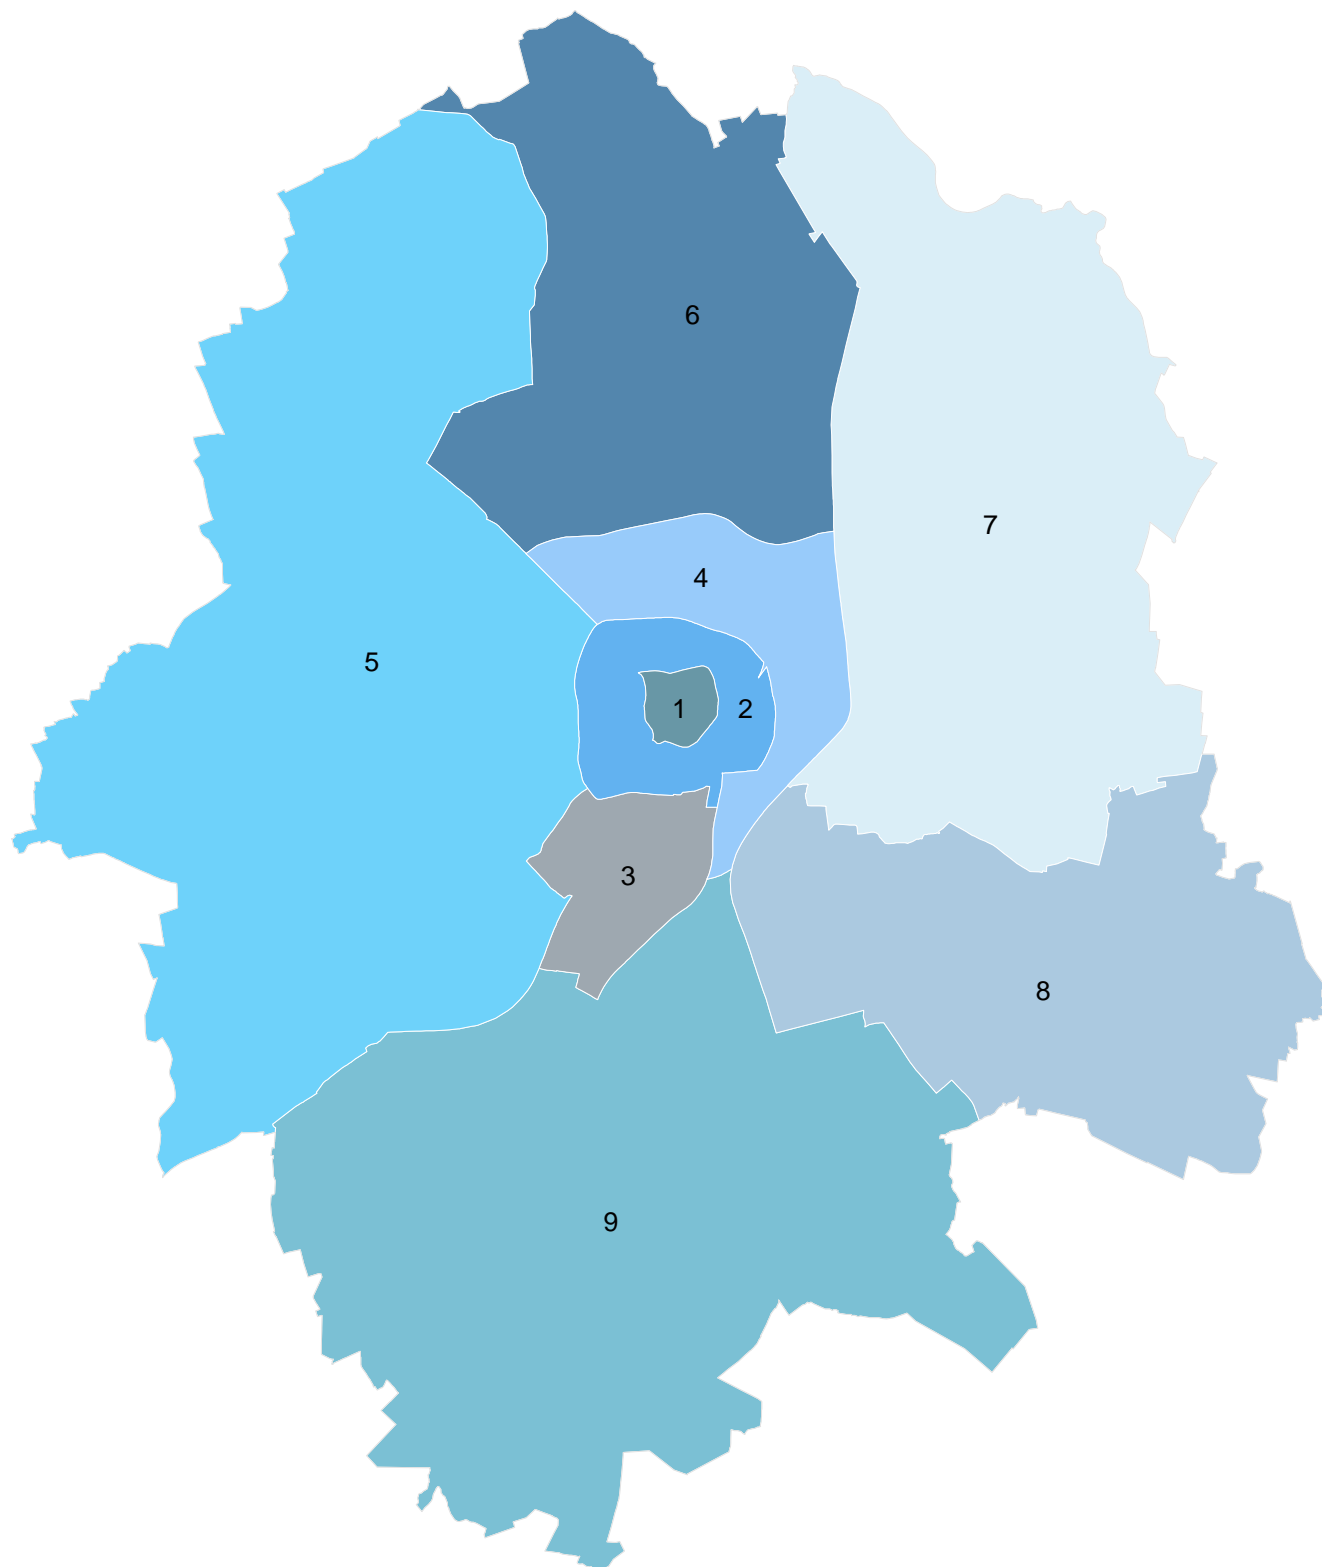

## Kleinräumige Gebietsgliederung 9 Stadtbezirke und Teilbereiche Stand: 31.12.2011

- 1-4 Münster-Mitte
- 1 Altstadt
- 2 Innenstadtring
- 3 Mitte-Süd
- 4 Mitte-Nordost
- 5 Münster-West
- 6 Münster-Nord
- 7 Münster-Ost
- 8 Münster-Südost
- 9 Münster-Hiltrup

Kleinräumige Gebietsgliederung  
45 Stadtteile (Statistische Bezirke)  
Stand: 31.12.2011

- |                  |                     |
|------------------|---------------------|
| 11 Aegidii       | 51 Gievenbeck       |
| 12 Überwasser    | 52 Sentrup          |
| 13 Dom           | 54 Mecklenbeck      |
| 14 Buddenturm    | 56 Albachten        |
| 15 Martini       | 57 Roxel            |
|                  | 58 Nienberge        |
| 21 Pluggendorf   |                     |
| 22 Josef         | 61 Coerde           |
| 23 Bahnhof       | 62 Kinderhaus-Ost   |
| 24 Hansaplatz    | 63 Kinderhaus-West  |
| 25 Mauritz-West  | 68 Sprakel          |
| 26 Schlachthof   |                     |
| 27 Kreuz         | 71 Mauritz-Ost      |
| 28 Neutor        | 76 Gelmer-Dyckburg  |
| 29 Schloss       | 77 Handorf          |
| 31 Aaseestadt    | 81 Gremmendorf-West |
| 32 Geist         | 82 Gremmendorf-Ost  |
| 33 Schützenhof   | 86 Angelmodde       |
| 34 Düesberg      | 87 Wolbeck          |
| 43 Hafen         | 91 Berg Fidel       |
| 44 Herz-Jesu     | 95 Hiltrup-Ost      |
| 45 Mauritz-Mitte | 96 Hiltrup-Mitte    |
| 46 Rumphorst     | 97 Hiltrup-West     |
| 47 Uppenberg     | 98 Amelsbüren       |